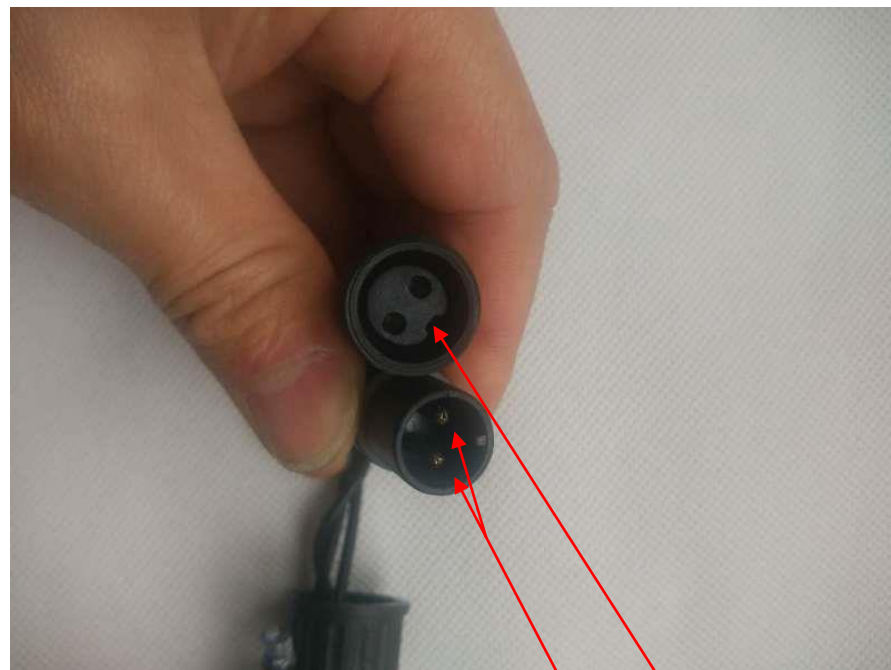

パワーコード

常時点灯方式
電圧100V 60Hz
消費電力 6w~8w程度
2P15A 防水キャップ
ケーブル 色 黒色
規格OPSE

LEDツリーライト 防水仕様

LED100球
色 ホワイト
色 シャンパンゴールド
10本まで連結可能
ツリーライト 全長 約10m

LEDツリーライト 連結ソケット

連結 防水ソケット 2P方式
ケーブル 色 黒色
逆接続防止機能付き

LEDツリーライト 連結ソケット

連結 防水ソケット ねじ込み式 2P方式
ケーブル 色 黒色
逆接続防止機能付き
連結部分 ゴムパッキン付き