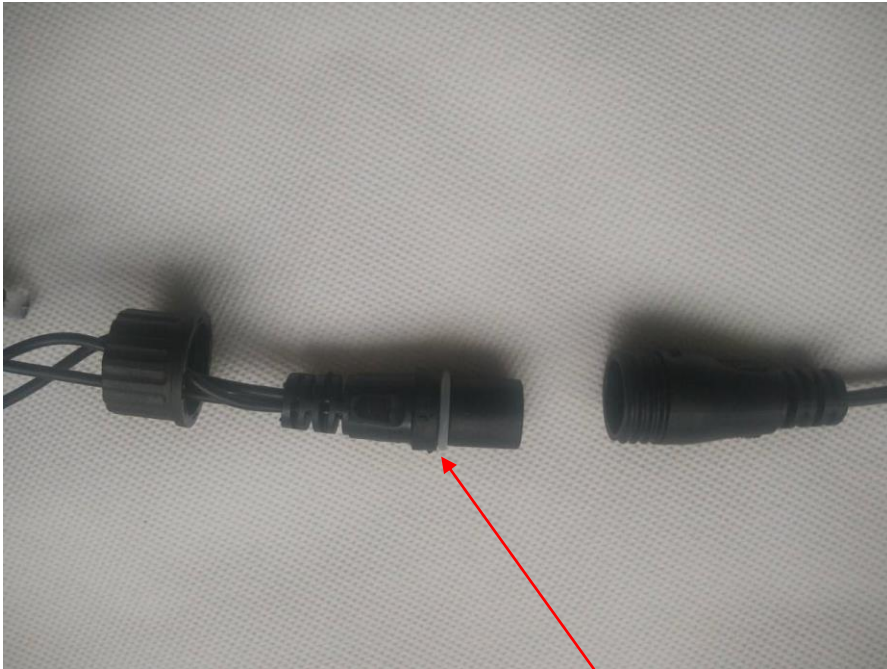

パワーコード

常時点灯方式
電圧100V 60Hz
消費電力 6w~8w程度
2P15A 防水キャップ
ケーブル 色 黒色
規格OPSE

LEDツリーライト 防水仕様

LED100球
色 ホワイト
色 シャンパンゴールド
10本まで連結可能
ツリーライト 全長 約10m

LEDツリーライト 連結ソケット

連結 防水ソケット 2P方式
ケーブル 色 黒色
逆接続防止機能付き

LEDツリーライト 連結ソケット

連結 防水ソケット ねじ込み式 2P方式
ケーブル 色 黒色
逆接続防止機能付き
連結部分 ゴムパッキン付き