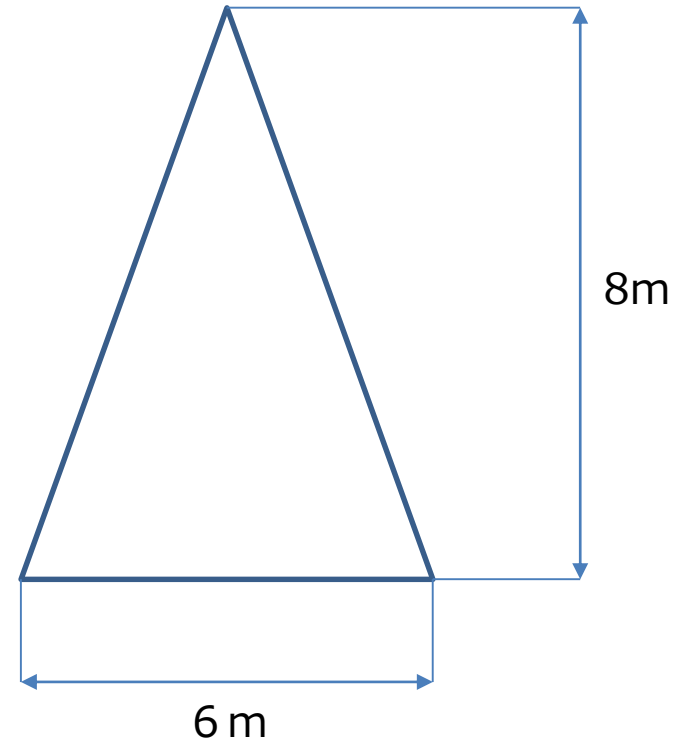

パワーコード

常時点灯方式
電圧100V 60Hz
消費電力 6w~8w程度
2P15A 防水キャップ
ケーブル 色 黒色
規格OPSE

LEDツリーライト 防水仕様

LED100球
色 ホワイト
色 シャンパンゴールド
10本まで連結可能
ツリーライト 全長 約10m

LEDツリーライト 連結ソケット

連結 防水ソケット 2P方式
ケーブル 色 黒色
逆接続防止機能付き

LEDツリーライト 連結ソケット

連結 防水ソケット ねじ込み式 2P方式
ケーブル 色 黒色
逆接続防止機能付き
連結部分 ゴムパッキン付き